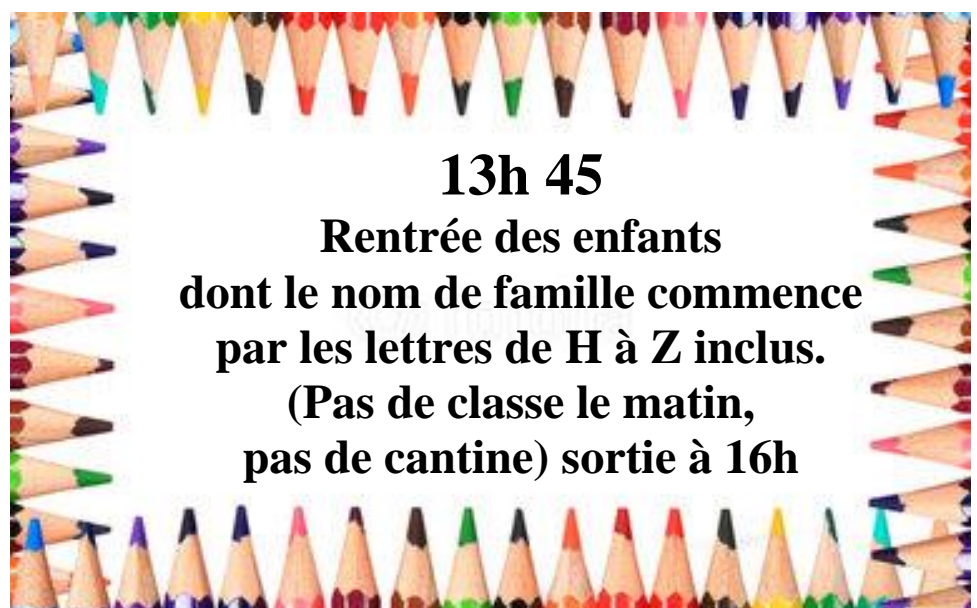

**RENTREE 2022 – 2023**

**HORAIRES des  
MATERNELLES GRANDS**

**VENDREDI 2 SEPTEMBRE**

**LUNDI 5 SEPTEMBRE** rentrée pour tous les enfants à 8h 45